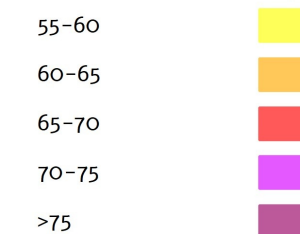

Zones exposées au bruit - carte de "type a" - LDEN

Courbes isophones en Lden (Level day evening night) par pas de 5 en 5, de 55 dB(A) à supérieur à 75 dB(A) pour le réseau communal du Département de la Dordogne dont le trafic est supérieur à 3M véh / an.

**PRÉFET
DE LA
DORDOGNE**

*Liberté
Égalité
Fraternité*

Gestionnaire : CD24

Voie : D6089 planche 6/6

Niveaux sonores en dB(A)